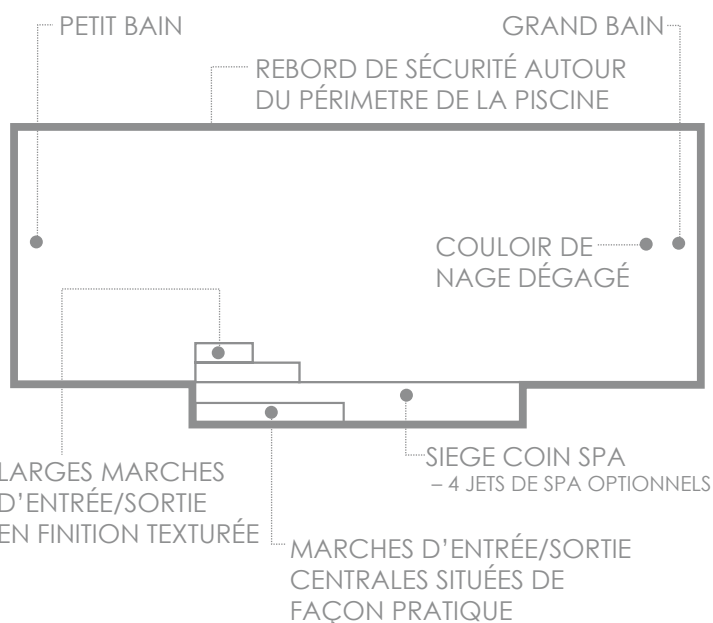

# Elegance

Depuis son introduction, le design Elegance de Leisure Pools a changé la perception que les gens pouvaient avoir d'une piscine en fibre de verre.

Ce design audacieux et innovant avec ses lignes droites et ses angles à 90 degrés ultra-modernes est rapidement devenu l'un des modèles de piscine les plus populaires dans le monde.

Lorsque Leisure Pools a commencé le travail de conception de l'Elegance, l'émphase a été non seulement portée sur la création d'une nouvelle piscine visuellement époustouflante, mais aussi d'en créer une qui maximise l'espace de nage.

L'Elegance dispose d'un grand couloir de nage central dégagé, parfait pour faire des longueurs. L'emplacement de la marche centrale intègre également une zone d'assise généreuse où des jets de spa optionnels peuvent être installés pour créer un coin spa relaxant.

L'élégance est un véritable pas de géant dans la conception de la piscine moderne et peut être la piscine idéale pour vous!

LONGUEUR	LARGEUR	PROFONDEUR PETIT BAIN	PROFONDEUR GRAND BAIN
10.00m	4.40m	1.23m	1.82m
9.00m	4.40m	1.26m	1.77m
8.00m	4.40m	1.29m	1.76m
7.00m	3.90m	1.32m	1.73m
6.00m	3.50m	1.365m	1.705m