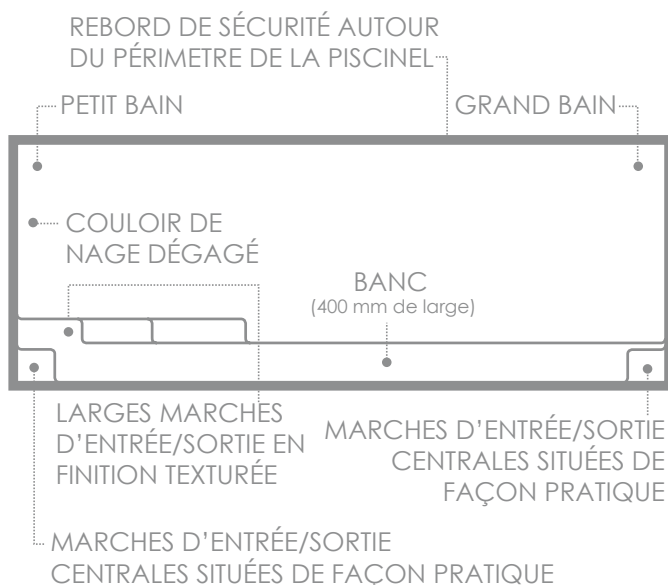

Leisure Pools a répondu à une demande de ses clients, pour une piscine à l'architecture et au design résolument modernes, en développant la gamme de piscines Harmony.

L'Harmony est une piscine rectangulaire, aux lignes propres et simples, aux coins à angles droits, avec un design moderne et élégant. Un banc court sur toute la longueur de la piscine avec des points d'entrée et de sortie dans le grand et le petit bain.

L'Harmony est également une piscine profonde qui permet même aux plus grands de nager confortablement. L'Harmony mesure 2,90m de largeur lui permettant de s'intégrer dans des terrains même lorsque la largeur ou la profondeur sont limités.

La piscine que nos clients nous ont demandée, l'Harmony pourrait bien être la piscine faite pour vous.

LONGUEUR	LARGEUR	PROFONDEUR PETIT BAIN	PROFONDEUR GRAND BAIN
8.00m	2.90m	1.29m	1.76m
7.00m	2.90m	1.29m	1.695m
6.00m	2.90m	1.29m	1.63m
5.00m	2.90m	1.29m	1.565m