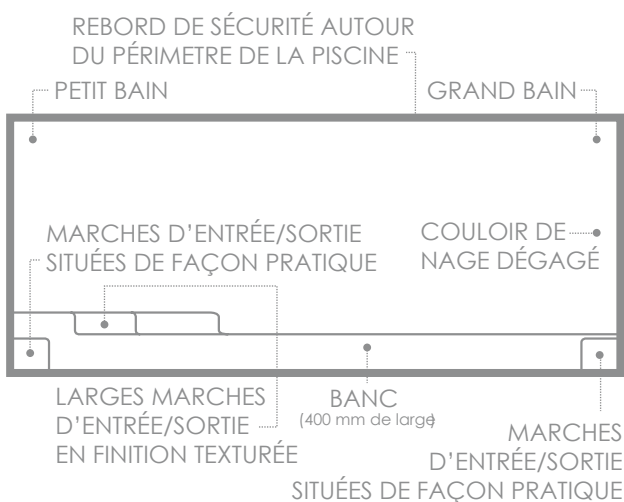

Reflection

La Reflection est la conception la plus récente et la plus moderne de Leisure Pools que l'on pourrait qualifier de « simplement parfaite ».

Grâce à des formes et des tailles en constante évolution, la Reflection offre non seulement une grande polyvalence en termes de placement sur votre terrain, mais également une structure simple pour s'adapter à toutes les maisons tout en conservant l'aspect pratique que l'on attend d'une piscine.

Cette élégante piscine rectangulaire avec des marches d'entrée parfaitement positionnées aux deux extrémités et une banquette sur toute la longueur pour s'adapter à une variété d'usages, sans compromettre l'espace pour la baignade.

Le dessin simple et élégant intègre des coins à angle droit qui incarnent parfaitement un design moderne qui s'adapte à une variété d'options d'aménagement paysager afin de refléter votre propre style.

Le dernier né de la gamme Leisure Pools offre une fonctionnalité structurelle, un espace de nage confortable et un design intemporel pour répondre à vos besoins maintenant et dans l'avenir.

LONGUEUR	LARGEUR	PROFONDEUR PETIT BAIN	PROFONDEUR GRAND BAIN
10.00m	3.79m	1.28m	1.84m
9.00m	3.79m	1.28m	1.78m
8.00m	3.79m	1.28m	1.72m
7.00m	3.79m	1.28m	1.66m